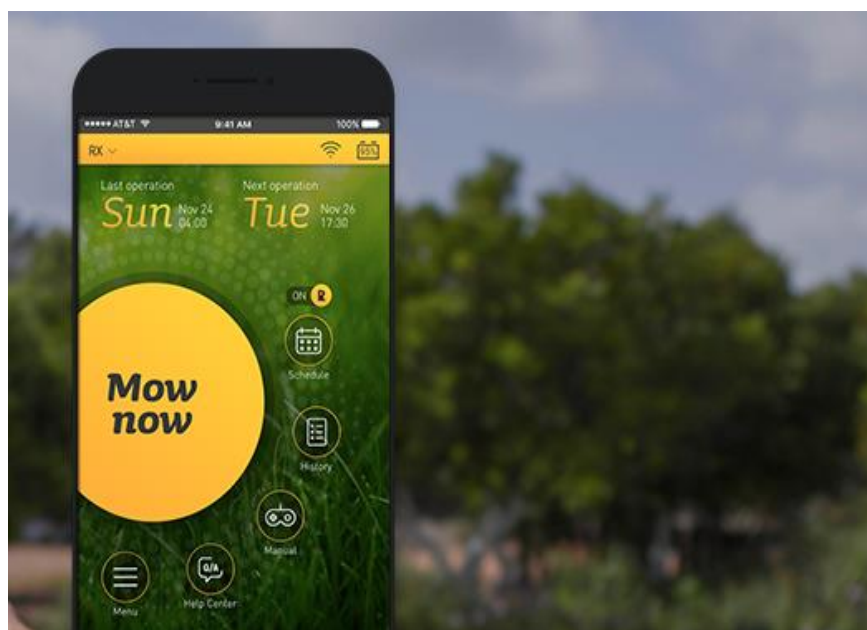

### Stålknivarna

- Håller en hel säsong
- Klipper kottar
- Klipper smågrenar
- Klipper fallfrukt
- Klipper löv
- Klipper ekollon
- Klipper högt gräs
- Går inte sönder

## RoboConnect +

Vi tar ett stort kliv framåt i den digitala världen genom nya möjlighet att kommunicera och styra Robomow robotar.

- MyRobomow ! En personanpassad webbplatsapp som låter dig övervaka och styra din gräsklippare var som helst
- Övervaka prestandan på din Robomow
- Kontrollera klipphistorik
- Visa senaste körning
- Schemaläggning av klippningen veckovis
- Stöldskydd med GPS spårning
- Hitta min Robomow med GPS
- GeoFence. Mät in ditt skyddsområde

Handskakning – elektronisk kvittens. Ett vedertaget begrepp inom den digitala världen.

APP för styrning och övervakning blir en alltmer vanligt verktyg i vårt vardagsliv