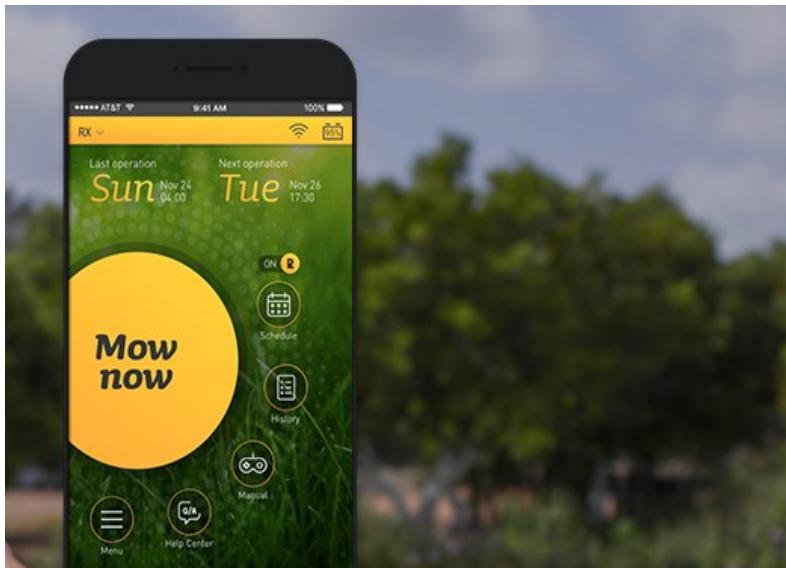

Handskakning – elektronisk kvittens. Ett vedertaget begrepp inom den digitala världen.

RoboConnect +

Vi tar ett stort kliv framåt i den digitala världen genom nya möjligheter att kommunicera och styra Robomows robotar.

- **MyRobomow !** En personanpassad webbplatsapp som låter dig övervaka och styra din gräsklippare var som helst
- Övervaka prestandan på din Robomow
- Kontrollera klipphistorik
- Visa senaste körning
- Schemaläggning av klippningen veckovis

APP 2.0

Alla de nya menyvalen, med bara en knapptryckning

- Skicka ut för att klippa
- Gå tillbaka till laddstation
- Sätt klippschema
- Kör din klippare manuellt

Notifieringar

- Laddstatus
- Starttid
- Drifts - & säkerhets varningar*

* Kan ställas in efter behov

APP för styrning och övervakning blir en alltmer vanligt verktyg i vårt vardagsliv

Dubbdäck

Underlättar för Din robot att gå i svåra förhållanden som mossiga backar och där gräset växer dåligt.